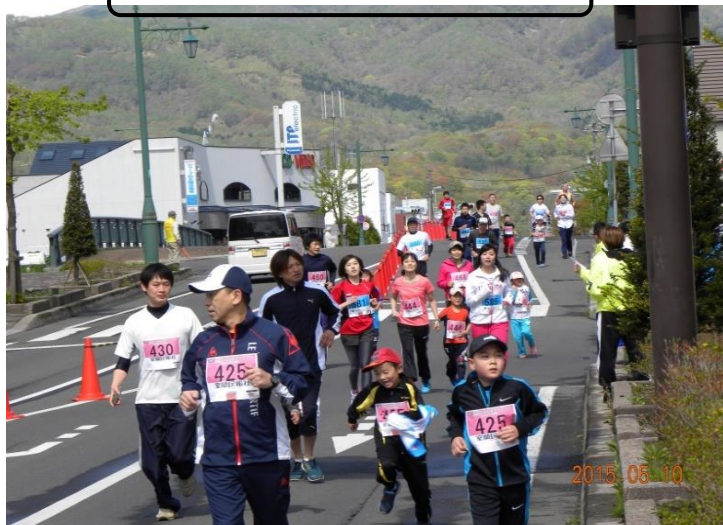

親子でがんばりました

登別太鼓のチカラ強い演奏

無料のお味噌汁
大盛況でした
おかわりの声
沢山・・・

エンマ君トム君は
子供達に大人気でした